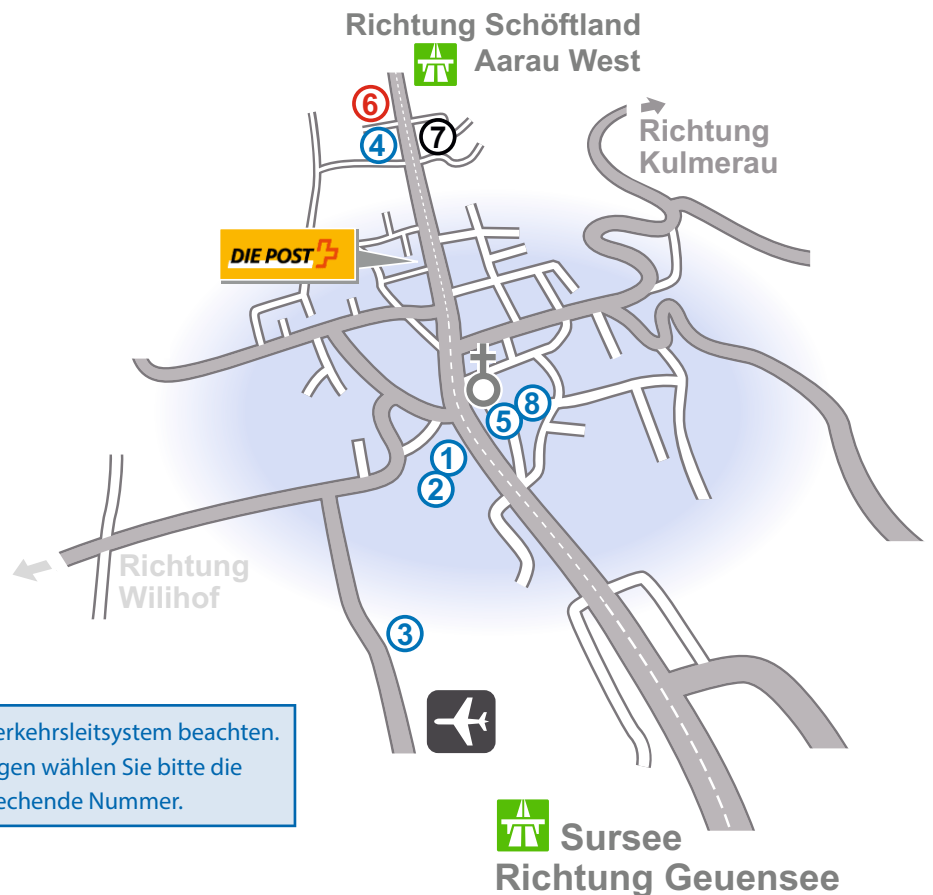

Anfahrt TRISA

Von Bern her kommend:

Autobahn A1 Richtung Zürich. Verzweigung Härkingen Richtung Gotthard / Luzern / Zürich. Verzweigung Wiggertal geradeaus Richtung Zürich / Aarau bis zur Ausfahrt Kölliken / Aarau West. Links Richtung Schöftland / Luzern. Alles auf der Hauptstrasse, ca. 12 km, durch Kirchleerau und Moosleerau nach Triengen.

Von Zürich her kommend:

Autobahn A1 Richtung Bern / Basel. Limmattaler Kreuz Richtung Dietikon / Bern / Basel. Verzweigung Birrfeld geradeaus Richtung Aarau / Mägenwil / Bern bis zur Ausfahrt Kölliken / Aarau West. Rechts Richtung Schöftland / Luzern. Alles auf der Hauptstrasse, ca. 12 km, durch Kirchleerau und Moosleerau nach Triengen.

Von Basel her kommend:

Autobahn Richtung Gotthard / Zürich / Bern. Verzweigung Augst Richtung Gotthard / Luzern / Bern. Verzweigung Wiggertal geradeaus Richtung Zürich / Aarau bis zur Ausfahrt Kölliken / Aarau West. Links Richtung Schöftland / Luzern. Alles auf der Hauptstrasse, ca. 12 km, durch Kirchleerau und Moosleerau nach Triengen.

Von Luzern her kommend:

Autobahn A2 Richtung Bern / Basel. Verzweigung Rotsee / Emmen Süd links Richtung Bern / Basel. Ausfahrt Sursee rechts Richtung Geuensee / Triengen. Nach Geuensee und Büron folgt Triengen.